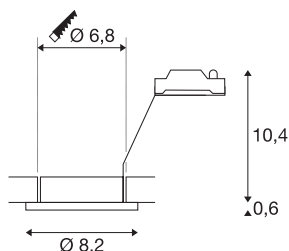

## DOLIX OUT QPAR51

**kulaté, stříbřitě šedé**

Vysokonapěťový stropní zápusťný prstenec DOLIX OUT je vyroben z hliníku a vybaven sklem k ochraně proti střikající vodě. Se stupněm krytí IP65 je vhodný pro použití ve venkovní oblasti a vlhkých prostorách. Díky vestavné vysokonapěťové objímce GU10 je stropní zápusťný prstenec DOLIX OUT připraven k přímému připojení k síťovému napětí 230 V.

## TECHNICKÁ DATA

Č. výrobku	1001167
Objímka	GU10
Počet objímek	1
Kód IP	IP 65
Třída rázové pevnosti	IK 02
Rázová pevnost	0.2 Joule
Montáž	Montáž
Podrobnosti montáže	Strop
Primární jmenovité napětí	220-240V ~50/60Hz
Třída ochrany	II
Příkon	50 W
Barva	šedá
Výstup světla	přímé
Výška	11 cm
Průměr	8.2 cm
Hmotnost netto	0.18 kg
Celková hmotnost	0.215 kg
Tvar výřezu	kulaté
Vestavná hloubka	11 cm
Vestavný průměr	6.8 cm
BIG WHITE strana	235