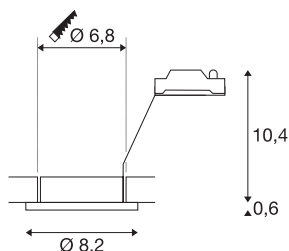

DOLIX OUT

rund, silbergrau

Der DOLIX OUT Hochvolt Deckeneinbauring ist aus Aluminium gefertigt und mit einem Glas zum Schutz gegen Spritzwasser ausgestattet. Mit seiner Schutzart IP65 ist er im Außenbereich oder in Feuchträumen einsetzbar. Dank der eingebauten GU10 Hochvoltfassung ist der DOLIX OUT Deckeneinbauring fertig für den direkten Anschluss an 230V Netzspannung.

TECHNISCHE DATEN

Art. Nr.	1001167
Fassung	GU10
Anzahl Fassungen	1
IP Code	IP 65
Schlagfestigkeitsklasse	IK 02
Schlagfestigkeit	0.2 Joule
Montage	Einbau
Montagedetails	Decke
Primäre Nennspannung	220-240V ~50/60Hz
Schutzklasse	II
Wattage	50 W
Farbe	grau
Lichtaustritt	direkt
Höhe	11 cm
Durchmesser	8.2 cm
Nettogewicht	0.18 kg
Bruttogewicht	0.215 kg
Ausschnittsform	rund
Einbautiefe	11 cm
Einbaudurchmesser	6.8 cm
BIG WHITE Seite	235