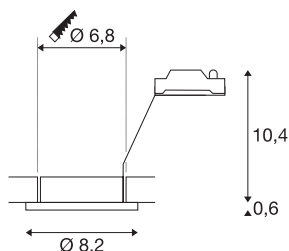

DOLIX OUT QPAR51

round, silvergrey

De DOLIX OUT hoogspanningsplafondinbouwing is vervaardigd van aluminium en voorzien van een glasplaat ter bescherming tegen opspattend water. Met zijn beschermingsklasse IP65 kan hij buiten of in vochtige ruimten worden gebruikt. Dankzij de ingebouwde GU10-hoogspanningsfitting is de DOLIX OUT plafondbouwing klaar voor directe aansluiting op 230V netspanning.

TECHNISCHE GEGEVENS

Art.nr.	1001167
Fitting	GU10
Aantal fittingen	1
IP-code	IP 65
Schokbestendigheidsklasse	IK 02
Schokbestendigheid	0.2 Joule
Montage	inbouw
Montagebeschrijving	plafond
Primaire nominale spanning	220-240V ~50/60Hz
Beschermingsklasse	II
Wattage	50 W
Kleur	grijs
Lichtuitlaat	direct
Hoogte	11 cm
Diameter	8.2 cm
Nettogewicht	0.18 kg
Brutogewicht	0.215 kg
Uitsparingsvorm	rond
Inbouwdiepte	11 cm
Inbouwdiameter	6.8 cm
BIG WHITE pagina	235