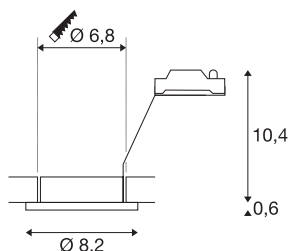

DOLIX OUT QPAR51

rond, zilvergrijs

De 230 V plafondinbouwring DOLIX OUT is gemaakt van aluminium en uitgerust met glas ter bescherming tegen spatwater. Dankzij de beschermingsklasse IP65 is het armatuur buiten of in vochtige ruimtes te gebruiken. Door de ingebouwde GU10 hoogvolt-fitting is de plafondinbouwring DOLIX OUT gereed voor directe aansluiting op 230 V netspanning.

TECHNISCHE SPECIFICATIES

Art.nr.	1001167
Fitting	GU10
Aantal fittingen	1
IP-code	IP 65
Slagvastheidsklasse	IK 02
Slagvastheid	0.2 Joule
Montage	Inbouw
Montagebeschrijving	Plafond
Primaire nominale spanning	220-240V ~50/60Hz
Veiligheidsklasse	II
Wattage	50 W
Kleur	grijs
Lichtval	direct
Hoogte	11 cm
Diameter	8.2 cm
Nettogewicht	0.18 kg
Brutogewicht	0.215 kg
Vorm inbouwopening	rond
Inbouwdiepte	11 cm
Inbouwdiameter	6.8 cm
BIG WHITE pagina	235