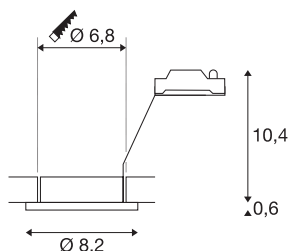

DOLIX OUT

rund, chrom matt

Der DOLIX OUT Hochvolt Deckeneinbauring ist aus Aluminium gefertigt und mit einem Glas zum Schutz gegen Spritzwasser ausgestattet. Mit seiner Schutzart IP65 ist er im Außenbereich oder in Feuchträumen einsetzbar. Dank der eingebauten GU10 Hochvoltfassung ist der DOLIX OUT Deckeneinbauring fertig für den direkten Anschluss an 230V Netzspannung.

TECHNISCHE DATEN

Art. Nr.	1001168
Fassung	GU10
Anzahl Fassungen	1
IP Code	IP 65
Schlagfestigkeitsklasse	IK 02
Schlagfestigkeit	0.2 Joule
Montage	Einbau
Montagedetails	Decke
Primäre Nennspannung	220-240V ~50/60Hz
Schutzklasse	II
Wattage	50 W
Farbe	silber
Lichtaustritt	direkt
Höhe	11 cm
Durchmesser	8.2 cm
Nettogewicht	0.182 kg
Bruttogewicht	0.217 kg
Ausschnittsform	rund
Einbautiefe	11 cm
Einbaudurchmesser	6.8 cm
BIG WHITE Seite	235