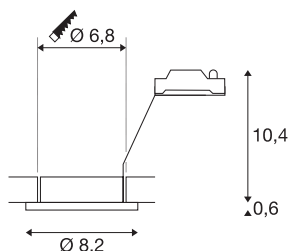

DOLIX OUT

rund, chrom matt

Der DOLIX OUT Hochvolt Deckeneinbauring ist aus Aluminium gefertigt und mit einem Glas zum Schutz gegen Spritzwasser ausgestattet. Mit seiner Schutzart IP65 ist er im Außenbereich oder in Feuchträumen einsetzbar. Dank der eingebauten GU10 Hochvoltfassung ist der DOLIX OUT Deckeneinbauring fertig für den direkten Anschluss an 230V Netzspannung.

TECHNISCHE DATEN

Art. Nr.	1001168
Fassung	GU10
Anzahl Fassungen	1
IP Code	IP 65
Schlagfestigkeitsklasse	IK 02
Schlagfestigkeit	0.2 Joule
Montage	Einbau
Montagedetails	Decke
Primäre Nennspannung	220-240V ~50/60Hz
Schutzklasse	II
Wattage	50 W
Farbe	silber
Lichtaustritt	direkt
Höhe	11 cm
Durchmesser	8.2 cm
Nettogewicht	0.182 kg
Bruttogewicht	0.217 kg
Ausschnittsform	rund
Einbautiefe	11 cm
Einbaudurchmesser	6.8 cm
BIG WHITE Seite	235