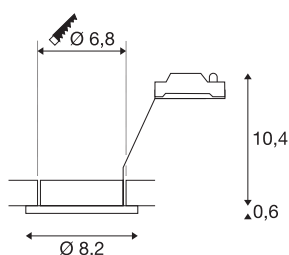

## DOLIX OUT

GU10/QPAR51, rund, matt krom

DOLIX OUT 230V innfelt takarmatur er laget av aluminium og utstyrt med glass som beskytter mot vannsprut. Med beskyttelsesgrad IP65 kan den brukes utendørs og i våtrom. Med det innbygde 230Vsystemet GU10 er DOLIX OUT innfelt takarmatur klar til direkte tilkobling til 230V-strømnett.

## TEKNISKE DATA

Art.nr.	1001168
EL nummer	3254943
Sokkel	GU10
Antall lyskilder	1
IP-kode	IP 65
Slagfasthetsklasse	IK 02
Slagfasthet	0.2 Joule
Montering	Innfelt montering
Montering detaljer	Tak
Primær merkespenning	220-240V ~50/60Hz
Kapslingsgrad	II
Systemeffekt	50 W
Farge	sølv
Lysåpning	direkte
Høyde	11 cm
Diameter	8.2 cm
Nettvekt	0.182 kg
Bruttovekt	0.217 kg
Utsnittsforn	rund
Innfellingsdybde	11 cm
Innfellingsdiameter	6.8 cm
BIG WHITE side	235