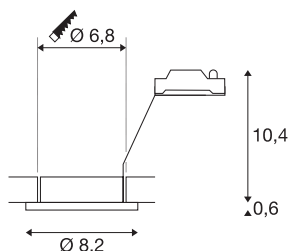

DOLIX OUT QPAR51

rond, chroom mat

De DOLIX OUT hoogspanningsplafondinbouwring is vervaardigd van aluminium en voorzien van een glasplaat ter bescherming tegen opspattend water. Met zijn beschermingsklasse IP65 kan hij buiten of in vochtige ruimten worden gebruikt. Dankzij de ingebouwde GU10-hoogspanningsfitting is de DOLIX OUT plafondbouwring klaar voor directe aansluiting op 230V netspanning.

TECHNISCHE GEGEVENS

Art.nr.	1001168
Fitting	GU10
Aantal fittingen	1
IP-code	IP 65
Schokbestendigheidsklasse	IK 02
Schokbestendigheid	0.2 Joule
Montage	inbouw
Montagebeschrijving	plafond
Primaire nominale spanning	220-240V ~50/60Hz
Beschermingsklasse	II
Wattage	50 W
Kleur	zilver
Lichtuitlaat	direct
Hoogte	11 cm
Diameter	8.2 cm
Nettogewicht	0.182 kg
Brutogewicht	0.217 kg
Uitsparingsvorm	rond
Inbouwdiepte	11 cm
Inbouwdiameter	6.8 cm
BIG WHITE pagina	235