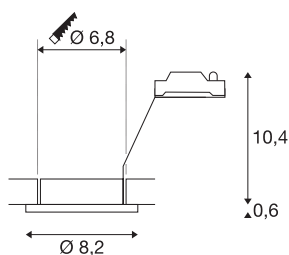

## DOLIX OUT QPAR51

кругл., матовый хром

Высоковольтный встраиваемый в потолок светильник в форме кольца DOLIX OUT изготовлен из алюминия и оснащен стеклом для защиты от брызг. Благодаря степени защиты IP65 его можно применять вне помещений или во влажных помещениях.

Встраиваемый в потолок светильник в форме кольца DOLIX OUT имеет установленный патрон для высоковольтных источников света GU10 и предназначен для прямого подключения к сети напряжением 230 В.

### Технические характеристики

Тов. №	1001168
Патрон	GU10
Количество патронов	1
IP Code	IP 65
Класс ударопрочности	IK 02
Ударопрочность	0.2 Joule
Сборка	Встраиваемый
Детали сборки	Потолок
Номинальное первичное напряжение	220-240V ~50/60Hz
Класс защиты	II
Мощность	50 W
Цвет	серебристый
Световое отверстие	прямой
Высота	11 cm
Диаметр	8.2 cm
Вес нетто	0.182 kg
вес брутто	0.217 kg
Форма сечения	круглый
Установочная глубина	11 cm
Установочный диаметр	6.8 cm
BIG WHITE Seite	235