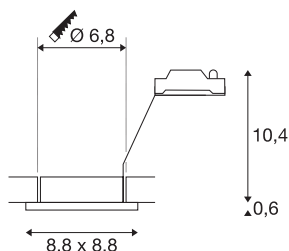

DOLIX OUT QPAR51

hranaté, bílá

vysokonapěťové stropní vestavné svítidlo DOLIX OUT je vyrobeno z hliníku a opatřeno sklem pro ochranu proti stékající vodě. Díky krytí IP65 je výrobek použitelný i ve venkovní oblasti nebo ve vlhkých místnostech. Díky zabudované vysokonapěťové objímce GU10 je stropní vestavné svítidlo DOLIX OUT připraveno pro přímé připojení k síťovému napětí 230 V.

TECHNICKÁ DATA

Č. výrobku	1001169
Objímka	GU10
Počet objímek	1
Kód IP	IP 65
Třída rázové pevnosti	IK 02
Rázová pevnost	0.2 Joule
Montáž	Montáž
Podrobnosti montáže	Strop
Primární jmenovité napětí	220-240V ~50/60Hz
Třída ochrany	II
Příkon	50 W
Barva	bílá
Výstup světla	přímé
Délka	8.8 cm
Šířka	8.8 cm
Výška	11 cm
Hmotnost netto	0.2 kg
Celková hmotnost	0.234 kg
Tvar výřezu	kulaté
Vestavná hloubka	11 cm
Vestavný průměr	6.8 cm
BIG WHITE strana	235