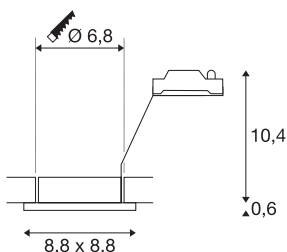

DOLIX OUT

GU10/QPAR51, firkantet, hvit

DOLIX OUT 230V innfelt takarmatur består av aluminium. Den er utstyrt med et glass som beskytter den mot vannsprut. Med kapslingsklassen IP65 kan den benyttes utendørs eller i våtrom. Den integrerte GU10 230V-sokkelen gjør at DOLIX OUT innfelt takarmatur kan kobles direkte til 230 V nettspenning.

TEKNISKE DATA

Art.nr.	1001169
EL nummer	3254944
Sokkel	GU10
Antall lyskilder	1
IP-kode	IP 65
Slagfasthetsklasse	IK 02
Slagfasthet	0.2 Joule
Montering	Innfelt montering
Montering detaljer	Tak
Primær merkespenning	220-240V ~50/60Hz
Kapslingsgrad	II
Systemeffekt	50 W
Farge	hvit
Lysåpning	direkte
Lengde	8.8 cm
Bredde	8.8 cm
Høyde	11 cm
Nettvekt	0.2 kg
Bruttovekt	0.234 kg
Utsnittsforn	rund
Innfellingsdybde	11 cm
Innfellingsdiameter	6.8 cm