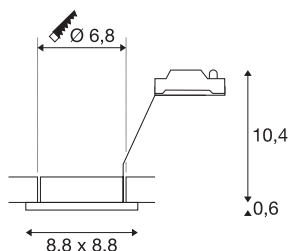

DOLIX OUT QPAR51

hoekig, wit

Het DOLIX OUT hoogvolt inbouwarmatuur voor plafond is gemaakt van aluminium en is met een glas als bescherming tegen spatwater uitgerust. Met de beschermklasse IP65 kan ze gebruikt worden voor buiten of voor in vochtige ruimtes. Dankzij de ingebouwde GU10 hoogvolt fitting is het DOLIX OUT inbouwarmatuur voor plafond klaar voor de rechtstreekse aansluiting op 230V netspanning.

TECHNISCHE GEGEVENS

Art.nr.	1001169
Fitting	GU10
Aantal fittingen	1
IP-code	IP 65
Schokbestendigheidsklasse	IK 02
Schokbestendigheid	0.2 Joule
Montage	inbouw
Montagebeschrijving	plafond
Primaire nominale spanning	220-240V ~50/60Hz
Beschermingsklasse	II
Wattage	50 W
Kleur	wit
Lichtuitlaat	direct
Lengte	8.8 cm
Breedte	8.8 cm
Hoogte	11 cm
Nettogewicht	0.2 kg
Brutogewicht	0.234 kg
Uitsparingsvorm	rond
Inbouwdiepte	11 cm
Inbouwdiameter	6.8 cm
BIG WHITE pagina	235