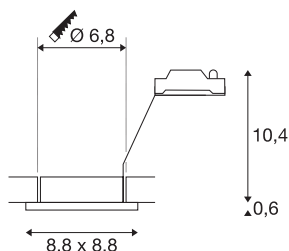

DOLIX OUT QPAR51

rechthoekig, wit

De DOLIX OUT hoogspanning plafondbinbouwarmatuur is van aluminium vervaardigd en met een glas ter bescherming tegen spatwater uitgerust. Met de beveiligingsklasse IP65 is ze in de buitenlucht of in vochtige ruimtes te gebruiken. Dankzij de ingebouwde GU10 hoogspanningsfitting is de DOLIX OUT plafondbinbouwarmatuur geschikt voor rechtstreekse aansluiting op 230 V netspanning.

TECHNISCHE SPECIFICATIES

Art.nr.	1001169
Fitting	GU10
Aantal fittingen	1
IP-code	IP 65
Slagvastheidsklasse	IK 02
Slagvastheid	0.2 Joule
Montage	Inbouw
Montagebeschrijving	Plafond
Primaire nominale spanning	220-240V ~50/60Hz
Veiligheidsklasse	II
Wattage	50 W
Kleur	wit
Lichtval	direct
Lengte	8.8 cm
Breedte	8.8 cm
Hoogte	11 cm
Nettogewicht	0.2 kg
Brutogewicht	0.234 kg
Vorm inbouwopening	rond
Inbouwdiepte	11 cm
Inbouwdiameter	6.8 cm
BIG WHITE pagina	235