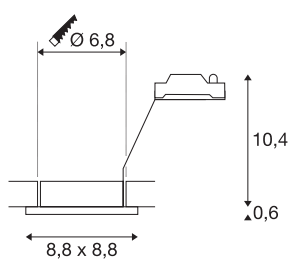

DOLIX OUT QPAR51

прямоуг. белый

Высоковольтный встраиваемый в потолок светильник DOLIX OUT изготовлен из алюминия и оснащен стеклом для защиты от брызг. Он имеет степень защиты IP65 и может применяться вне помещений или во влажных помещениях. Встраиваемый в потолок светильник DOLIX OUT имеет установленный патрон для высоковольтных источников света GU10 и предназначен для прямого подключения к сети напряжением 230 В.

Технические характеристики

Тов. №	1001169
Патрон	GU10
Количество патронов	1
IP Code	IP 65
Класс ударопрочности	IK 02
Ударопрочность	0.2 Joule
Сборка	Встраиваемый
Детали сборки	Потолок
Номинальное первичное напряжение	220-240V ~50/60Hz
Класс защиты	II
Мощность	50 W
Цвет	белый
Световое отверстие	прямой
Длина	8.8 cm
Ширина	8.8 cm
Высота	11 cm
Вес нетто	0.2 kg
вес брутто	0.234 kg
Форма сечения	круглый
Установочная глубина	11 cm
Установочный диаметр	6.8 cm
BIG WHITE Seite	235