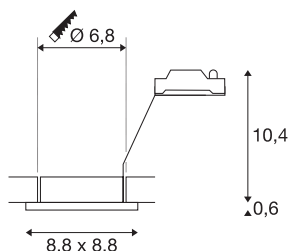

DOLIX OUT QPAR51

hranaté, chrom

vysokonapěťové stropní vestavné svítidlo DOLIX OUT je vyrobeno z hliníku a opatřeno sklem pro ochranu proti stékaající vodě. Díky krytí IP65 je výrobek použitelný i ve venkovní oblasti nebo ve vlhkých místnostech. Díky zabudované vysokonapěťové objímce GU10 je stropní vestavné svítidlo DOLIX OUT připraveno pro přímé připojení k síťovému napětí 230 V.

TECHNICKÁ DATA

Č. výrobku	1001170
Objímka	GU10
Počet objímek	1
Kód IP	IP 65
Třída rázové pevnosti	IK 02
Rázová pevnost	0.2 Joule
Montáž	Montáž
Podrobnosti montáže	Strop
Primární jmenovité napětí	220-240V ~50/60Hz
Třída ochrany	II
Příkon	50 W
Barva	chrom
Výstup světla	přímé
Délka	8.8 cm
Šířka	8.8 cm
Výška	11 cm
Hmotnost netto	0.199 kg
Celková hmotnost	0.234 kg
Tvar výřezu	kulaté
Vestavná hloubka	11 cm
Vestavný průměr	6.8 cm