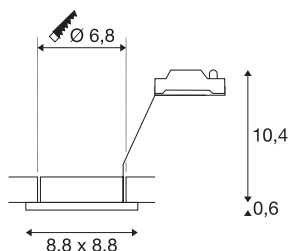

DOLIX OUT

eckig, chrom

Die DOLIX OUT Hochvolt Deckeneinbauleuchte ist aus Aluminium gefertigt und mit einem Glas zum Schutz gegen Spritzwasser ausgestattet. Mit der Schutzart IP65 ist sie im Außenbereich oder in Feuchträumen einsetzbar. Dank der eingebauten GU10 Hochvoltfassung ist die DOLIX OUT Deckeneinbauleuchte fertig für den direkten Anschluss an 230V Netzspannung.

TECHNISCHE DATEN

Art. Nr.	1001170
Fassung	GU10
Anzahl Fassungen	1
IP Code	IP 65
Schlagfestigkeitsklasse	IK 02
Schlagfestigkeit	0.2 Joule
Montage	Einbau
Montagedetails	Decke
Primäre Nennspannung	220-240V ~50/60Hz
Schutzklasse	II
Wattage	50 W
Farbe	chrom
Lichtaustritt	direkt
Länge	8.8 cm
Breite	8.8 cm
Höhe	11 cm
Nettogewicht	0.199 kg
Bruttogewicht	0.234 kg
Ausschnittsform	rund
Einbautiefe	11 cm
Einbaudurchmesser	6.8 cm