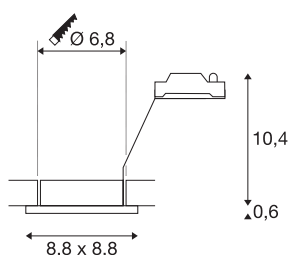

DOLIX OUT

GU10/QPAR51, firkantet, krom

DOLIX OUT 230V innfelt takarmatur består av aluminium. Den er utstyrt med et glass som beskytter den mot vannsprut. Med kapslingsklassen IP65 kan den benyttes utendørs eller i våtrom. Den integrerte GU10 230V-sokkelen gjør at DOLIX OUT innfelt takarmatur kan kobles direkte til 230 V nettspenning.

TEKNISKE DATA

Art.nr.	1001170
EL nummer	3254945
Sokkel	GU10
Antall lyskilder	1
IP-kode	IP 65
Slagfasthetsklasse	IK 02
Slagfasthet	0.2 Joule
Montering	Innfelt montering
Montering detaljer	Tak
Primær merkespenning	220-240V ~50/60Hz
Kapslingsgrad	II
Systemeffekt	50 W
Farge	krom
Lysåpning	direkte
Lengde	8.8 cm
Bredde	8.8 cm
Høyde	11 cm
Nettvekt	0.199 kg
Bruttvekt	0.234 kg
Utsnittsforn	rund
Innfellingsdybde	11 cm
Innfellingsdiameter	6.8 cm