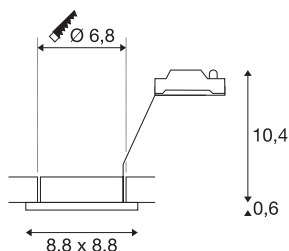

DOLIX OUT QPAR51

hranaté, stříbrošedá

vysokonapěťové stropní vestavné svítidlo DOLIX OUT je vyrobeno z hliníku a opatřeno sklem pro ochranu proti stékající vodě. Díky krytí IP65 je výrobek použitelný i ve venkovní oblasti nebo ve vlhkých místnostech. Díky zabudované vysokonapěťové objímce GU10 je stropní vestavné svítidlo DOLIX OUT připraveno pro přímé připojení k síťovému napětí 230 V.

TECHNICKÁ DATA

Č. výrobku	1001171
Objímka	GU10
Počet objímek	1
Kód IP	IP 65
Třída rázové pevnosti	IK 02
Rázová pevnost	0.2 Joule
Montáž	Montáž
Podrobnosti montáže	Strop
Primární jmenovité napětí	220-240V ~50/60Hz
Třída ochrany	II
Příkon	50 W
Barva	šedá
Výstup světla	přímé
Délka	8.8 cm
Šířka	8.8 cm
Výška	11 cm
Hmotnost netto	0.197 kg
Celková hmotnost	0.231 kg
Tvar výřezu	kulaté
Vestavná hloubka	11 cm
Vestavný průměr	6.8 cm
BIG WHITE strana	235