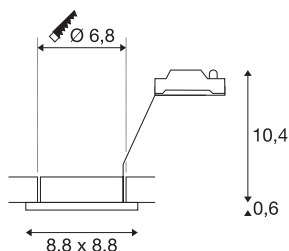

DOLIX OUT

eckig, silbergrau

Die DOLIX OUT Hochvolt Deckeneinbauleuchte ist aus Aluminium gefertigt und mit einem Glas zum Schutz gegen Spritzwasser ausgestattet. Mit der Schutzart IP65 ist sie im Außenbereich oder in Feuchträumen einsetzbar. Dank der eingebauten GU10 Hochvoltfassung ist die DOLIX OUT Deckeneinbauleuchte fertig für den direkten Anschluss an 230V Netzspannung.

TECHNISCHE DATEN

Art. Nr.	1001171
Fassung	GU10
Anzahl Fassungen	1
IP Code	IP 65
Schlagfestigkeitsklasse	IK 02
Schlagfestigkeit	0.2 Joule
Montage	Einbau
Montagedetails	Decke
Primäre Nennspannung	220-240V ~50/60Hz
Schutzklasse	II
Wattage	50 W
Farbe	grau
Lichtaustritt	direkt
Länge	8.8 cm
Breite	8.8 cm
Höhe	11 cm
Nettogewicht	0.197 kg
Bruttogewicht	0.231 kg
Ausschnittsform	rund
Einbautiefe	11 cm
Einbaudurchmesser	6.8 cm
BIG WHITE Seite	235