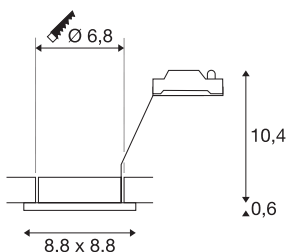

DOLIX OUT

GU10/QPAR51, firkantet, sølvgrå

DOLIX OUT 230V innfelt takarmatur består av aluminium. Den er utstyrt med et glass som beskytter den mot vannsprut. Med kapslingsklassen IP65 kan den benyttes utendørs eller i våtrom. Den integrerte GU10 230V-sokkelen gjør at DOLIX OUT innfelt takarmatur kan kobles direkte til 230 V nettspenning.

TEKNISKE DATA

Art.nr.	1001171
EL nummer	3254946
Sokkel	GU10
Antall lyskilder	1
IP-kode	IP 65
Slagfasthetsklasse	IK 02
Slagfasthet	0.2 Joule
Montering	Innfelt montering
Montering detaljer	Tak
Primær merkespenning	220-240V ~50/60Hz
Kapslingsgrad	II
Systemeffekt	50 W
Farge	grå
Lysåpning	direkte
Lengde	8.8 cm
Bredde	8.8 cm
Høyde	11 cm
Nettvekt	0.197 kg
Bruttovekt	0.231 kg
Utsnittsforn	rund
Innfellingsdybde	11 cm
Innfellingsdiameter	6.8 cm