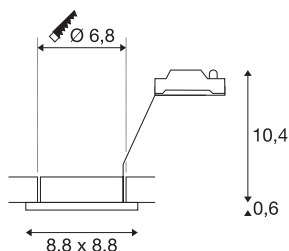

DOLIX OUT QPAR51

hoekig, zilvergrijs

Het DOLIX OUT hoogvolt inbouwarmatuur voor plafond is gemaakt van aluminium en is met een glas als bescherming tegen spatwater uitgerust. Met de beschermklasse IP65 kan ze gebruikt worden voor buiten of voor in vochtige ruimtes. Dankzij de ingebouwde GU10 hoogvolt fitting is het DOLIX OUT inbouwarmatuur voor plafond klaar voor de rechtstreekse aansluiting op 230V netspanning.

TECHNISCHE GEGEVENS

Art.nr.	1001171
Fitting	GU10
Aantal fittingen	1
IP-code	IP 65
Schokbestendigheidsklasse	IK 02
Schokbestendigheid	0.2 Joule
Montage	inbouw
Montagebeschrijving	plafond
Primaire nominale spanning	220-240V ~50/60Hz
Beschermingsklasse	II
Wattage	50 W
Kleur	grijs
Lichtuitlaat	direct
Lengte	8.8 cm
Breedte	8.8 cm
Hoogte	11 cm
Nettogewicht	0.197 kg
Brutogewicht	0.231 kg
Uitsparingsvorm	rond
Inbouwdiepte	11 cm
Inbouwdiameter	6.8 cm
BIG WHITE pagina	235