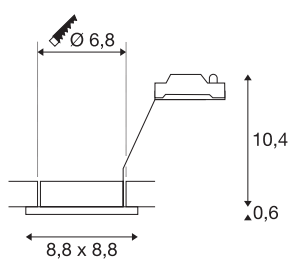

DOLIX OUT QPAR51

прямоуг. серебристо-серый

Высоковольтный встраиваемый в потолок светильник DOLIX OUT изготовлен из алюминия и оснащен стеклом для защиты от брызг. Он имеет степень защиты IP65 и может применяться вне помещений или во влажных помещениях. Встраиваемый в потолок светильник DOLIX OUT имеет установленный патрон для высоковольтных источников света GU10 и предназначен для прямого подключения к сети напряжением 230 В.

Технические характеристики

Тов. №	1001171
Патрон	GU10
Количество патронов	1
IP Code	IP 65
Класс ударопрочности	IK 02
Ударопрочность	0.2 Joule
Сборка	Встраиваемый
Детали сборки	Потолок
Номинальное первичное напряжение	220-240V ~50/60Hz
Класс защиты	II
Мощность	50 W
Цвет	серый
Световое отверстие	прямой
Длина	8.8 cm
Ширина	8.8 cm
Высота	11 cm
Вес нетто	0.197 kg
вес брутто	0.231 kg
Форма сечения	круглый
Установочная глубина	11 cm
Установочный диаметр	6.8 cm
BIG WHITE Seite	235