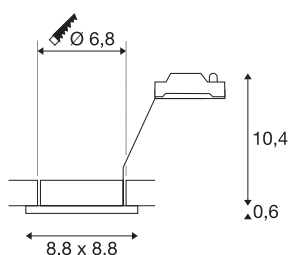

## DOLIX OUT

QPAR51, hranaté, chrom matný

Prstenek pro nízkonapěťové stropní vestavné svítidlo DOLIX OUT je vyroben z hliníku a opatřen sklem pro ochranu proti stékající vodě. Díky krytí IP65 je výrobek použitelný i ve venkovní oblasti nebo ve vlhkých místnostech. K provozu vestavného svítidla je zapotřebí vhodný transformátor pro nízkonapěťové halogenové žárovky.

## TECHNICKÁ DATA

Č. výrobku	1001172
Objímka	GU10
Počet objímek	1
Kód IP	IP 65
Třída rázové pevnosti	IK 02
Rázová pevnost	0.2 Joule
Montáž	Montáž
Podrobnosti montáže	Strop
Primární jmenovité napětí	220-240V ~50/60Hz
Třída ochrany	II
Příkon	50 W
Barva	stříbrná
Výstup světla	přímé
Délka	8.8 cm
Šířka	8.8 cm
Výška	11 cm
Hmotnost netto	0.197 kg
Celková hmotnost	0.23 kg
Tvar výřezu	kulaté
Vestavná hloubka	11 cm
Vestavný průměr	6.8 cm
BIG WHITE strana	235