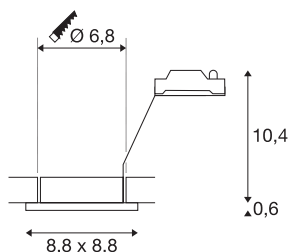

DOLIX OUT QPAR51

hoekig, chroom mat

De DOLIX OUT laagvolt plafondbouwring is gemaakt van aluminium en is met een glas als bescherming tegen spatwater uitgerust. Met zijn beschermklasse IP65 kan hij gebruikt worden voor buiten of voor in vochtige ruimtes. Voor het gebruik van het inbouwarmatuur is een passende transformator voor laagvolt halogeen lampen nodig.

TECHNISCHE GEGEVENS

Art.nr.	1001172
Fitting	GU10
Aantal fittingen	1
IP-code	IP 65
Schokbestendigheidsklasse	IK 02
Schokbestendigheid	0.2 Joule
Montage	inbouw
Montagebeschrijving	plafond
Primaire nominale spanning	220-240V ~50/60Hz
Beschermingsklasse	II
Wattage	50 W
Kleur	zilver
Lichtuitlaat	direct
Lengte	8.8 cm
Breedte	8.8 cm
Hoogte	11 cm
Nettogewicht	0.197 kg
Brutogewicht	0.23 kg
Uitsparingsvorm	rond
Inbouwdiepte	11 cm
Inbouwdiameter	6.8 cm
BIG WHITE pagina	235