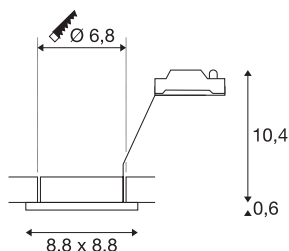

DOLIX OUT QPAR51

oglasta, krom, matirana

Niskonapetostna obročasta stropna vgradna svetilka DOLIX OUT je izdelana iz aluminija in opremljena s steklom, ki ščiti svetilko pred škropljenjem. Spada v zaščitni razred IP65, zato je primerna za zunanjo uporabo ali za vlažne prostore. Za upravljanje te vgradne svetilke potrebujete ustrezen transformator za niskonapetostne halogenske žarnice.

TEHNIČNI PODATKI

Št. art.	1001172
Okov	GU10
Število okovov	1
IP koda	IP 65
Kategorija odpornosti proti udarcem	IK 02
Odpornost proti udaru	0.2 Joule
Montaža	Vgradnja
Podrobnosti montaže	Strop
Primarna nazivna napetost	220-240V ~50/60Hz
Zaščitni razred	II
El. moč	50 W
Barva	srebrna
Svetenje	neposredno
Dolžina	8.8 cm
Širina	8.8 cm
Višina	11 cm
Neto teža	0.197 kg
Bruto teža	0.23 kg
Oblika izreza	okrogla
Globina vgradnje	11 cm
Premer vgradnje	6.8 cm
BIG WHITE Stran	235