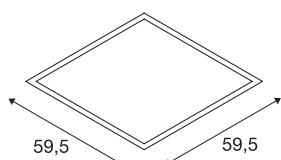

LED VALETO PANEL

vestavné svítidlo, LED, 2700K až 6500K, bílé, UGR<19, 595x595mm

Se svítidlem LED VALETO PANEL dodávaným ve dvou velikostech nabízíme moderní a prostorově úsporné řešení pro efektivní způsob základního osvětlení. Díky absolutní kompatibilitě Valetto Smart můžete libovolně nastavit požadovanou barvu světla mezi 2700 a 6500 K. S tímto výrobkem získáte příjemné, homogenní a neoslňující osvětlení. Zde je dosaženo úhlu clony méně než 19°.

TECHNICKÁ DATA

Č. výrobku	1001250
Počet různých výstupů světla	1
Kód IP	IP 20
Montáž	Montáž
Podrobnosti montáže	Strop
Stmívatelné	Áno
Technologie stmívání	Dim-to-Warm, Zigbee
Primární jmenovité napětí	100-240V ~50/60Hz
Sekundární proud / napětí	950 mA
Třída ochrany	II
Příkon	39.55 W
Minimální teplota prostředí	-20 °C
Maximální teplota prostředí	45 °C
Jmenovitý pohotovostní výkon sítě	0.29 W
Úroveň rozběhového proudu	56 A
Doba trvání rozběhového proudu	1.82 μs
Stroboskopický efekt (SVM)	0.02
Lumen	3600-4000 lm
Teplota barvy světla	2700-6500 Kelvin
Úhel záření	95 °
Barva	bílá
CRI	80

Světelného Zdroje

916627	
--------	---

UGR ≤	19
Data LXXBXX	L70B50
Životnost	25000 h
Výstup světla	přímé
Délka	59.5 cm
Šířka	59.5 cm
Výška	1.1 cm
Hmotnost netto	3.191 kg
Celková hmotnost	3.79 kg