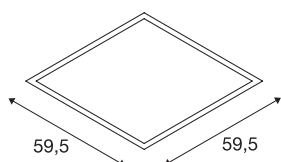

## VALETO® LED PANEL

Luminaria empotrable de techo para interior LED, 600x600mm, UGR<19

Con el panel LED VALETO, disponible dos tamaños, ofrecemos una solución moderna y compacta para un modelo eficiente de iluminación básica. Con la total compatibilidad inteligente de Valeto, usted puede ajustar el color de luz deseado entre 2700 y 6500 kelvin. Con este producto obtendrá una sensación lumínica agradable, homogénea y antideslumbrante. Aquí se consigue un ángulo de deslumbramiento inferior a 19°.

### Datos técnicos

Art. N.º	1001250
Número de salidas de luz diferentes	1
Código IP	IP 20
Montaje	Empotrado
Detalles de montaje	Techo
Dimerizable	Sí
Tecnología de regulación	Dim-to-Warm, Zigbee
Voltaje nominal primario	100-240V ~50/60Hz
Corriente eléctrica / Tensión secundaria	950 mA
Clase de protección	II
Potencia	39.55 W
Temperatura ambiente mínima	-20 °C
Temperatura ambiente máxima	45 °C
Potencia nominal de la red en espera	0.29 W
Nivel de corriente de entrada	56 A
Duración de la corriente de entrada	1.82 µs
Efecto estroboscópico (SVM)	0.02
Flujo luminoso	3600 - 4000 lm
Temperatura del color de la luz	2700-6500 Kelvin
Semiángulo de dispersión	95 °
Color	blanco
IRC	80

## Fuente de luz

916627	
--------	---

<b>UGR <math>\leq</math></b>	19
<b>Datos LXXBXX</b>	L70B50
<b>Vida útil</b>	25000 h
<b>Salida de la luz</b>	directamente
<b>Longitud</b>	59.5 cm
<b>Anchura</b>	59.5 cm
<b>Altura</b>	1.1 cm
<b>Peso neto</b>	3.191 kg
<b>Peso bruto</b>	3.79 kg
<b>Página BIG WHITE</b>	784