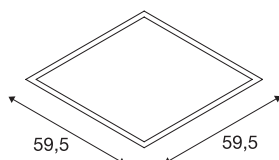

VALETO® LED PANEL

LED innendørs innfelt takarmatur, 600x600mm, UGR<19

LED VALETO PANEL finnes i to størrelser. Den er en moderne, plassbesparende løsning for effektiv grunnbelysning. armaturet er Valeto Smart-kompatibel, slik at du fritt kan stille inn ønsket lysfarge mellom 2700 og 6500 kelvin. Med dette produktet oppnår du en behagelig, enhetlig og blendingsfri belysning. Her oppnås det en blendingsvinkel på under 19°.

TEKNISKE DATA

Art.nr.	1001250
EL nummer	3340300
Antall ulike lysuttak	1
IP-kode	IP 20
Montering	Innfelt montering
Montering detaljer	Tak
Kan dimmes	Ja
Dimmeteknologi	Dim-to-Warm,Zigbee
Primær merkespenning	100-240V ~50/60Hz
Sekundær strøm / spenning	950 mA
Kapslingsgrad	II
Systemeffekt	39.55 W
Minimal omgivelsestemperatur	-20 °C
Maksimal omgivelsestemperatur	45 °C
Nettverksklassifisert standby-effekt	0.29 W
Høy innkoblingsstrøm	56 A
Varighet innkoblingsstrøm	1.82 µs
Strobeffekt (SVM)	0.02
Lysytelse	3600-4000 lm
Lysfargetemperatur	2700-6500 Kelvin
Spredningsvinkel	95 °
Farge	hvit

Lyskilde

916627	
CRI	80
UGR ≤	19
LXXBXX-data	L70B50
Levetid	25000 h
Lysåpning	direkte
Lengde	59.5 cm
Bredde	59.5 cm
Høyde	1.1 cm
Nettvekt	3.191 kg
Bruttovekt	3.79 kg