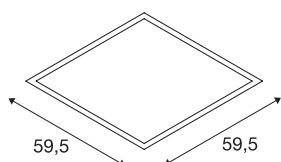

## VALETO® LED PANEL

LED indoor inbouwarmatuur voor plafond, 600x600 mm, UGR<19

Met de in twee groottes verkrijgbare LED VALETO PANEL bieden wij een moderne en ruimtebesparende oplossing voor een efficiënte algemene verlichting. Doordat het armatuur volledig compatibel is met Valeto Smart kunt u de gewenste lichtkleur vrij instellen tussen 2700 en 6500 Kelvin. Met dit product verkrijgt u een aangename, homogene en niet-verblindende verlichting. Er is een verblindingshoek van minder dan 19°.

## TECHNISCHE GEGEVENS

Art.nr.	1001250
Aantal verschillende lichtopeningen	1
IP-code	IP 20
Montage	inbouw
Montagebeschrijving	plafond
dimbaar	Ja
Dimtechnologie	Dim-to-Warm,Zigbee
Primaire nominale spanning	100-240V ~50/60Hz
Secundaire stroom/spanning	950 mA
Beschermingsklasse	II
Wattage	39.55 W
minimale omgevingstemperatuur	-20 °C
maximale omgevingstemperatuur	45 °C
Netwerk nominaal standby-vermogen	0.29 W
Niveau van inschakelstroom	56 A
Duur van inschakelstroom	1.82 µs
Stroboscopisch effect (SVM)	0.02
Lumen	3600-4000 lm
Lichtkleurtemperatuur	2700-6500 Kelvin
Stralingshoek	95 °
Kleur	wit
CRI	80

## Lichtbron

916627	
--------	---

UGR $\leq$	19
LXXBXX-gegevens	L70B50
Levensduur	25000 h
Lichtuitlaat	direct
Lengte	59.5 cm
Breedte	59.5 cm
Hoogte	1.1 cm
Nettogewicht	3.191 kg
Brutogewicht	3.79 kg