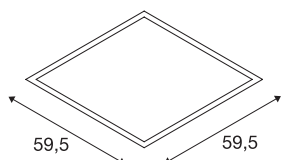

## LED VALETO PANEL

vgradna svetilka, LED, 2700K do 6500K, bela, UGR < 19, 595x595mm

Z LED VALETO PANELOM, ki je na voljo v dveh velikostih, ponujamo sodobno in prostorsko varčno rešitev za učinkovit način osnovne osvetlitve. S popolno združljivostjo Valetto Smart lahko želeno barvo svetlobe nastavite med 2700 in 6500 kelvini. S tem izdelkom boste imeli v prostoru prijetno, enakomerno in neslepečo svetlobo. Naklon okvirja je manjši od 19°.

## TEHNIČNI PODATKI

Št. art.	1001250
Število različnih svetlobnih rež	1
IP koda	IP 20
Montaža	Vgradnja
Podrobnosti montaže	Strop
Možnost zatemnitve	Da
Tehnologija zatemnitve	Dim-to-Warm, Zigbee
Primarna nazivna napetost	100-240V ~50/60Hz
Sekundarni tok / napetost	950 mA
Zaščitni razred	II
El. moč	39.55 W
minimalna temperatura okolja	-20 °C
maksimalna temperatura okolja	45 °C
Omrežna nazivna moč v stanju pripravljenosti	0.29 W
Raven zagonskega toka	56 A
Trajanje zagonskega toka	1.82 μs
Stroboskopski učinek (SVM)	0.02
Lumni	3600-4000 lm
Barvna temperatura	2700-6500 Kelvin
Kot sevanja	95 °
Barva	bela
CRI	80

## Svetlobnega Vira

916627	
--------	---

UGR ≤	19
LXXBXX podatki	L70B50
Življenjska doba	25000 h
Svetenje	neposredno
Dolžina	59.5 cm
Širina	59.5 cm
Višina	1.1 cm
Neto teža	3.191 kg
Bruto teža	3.79 kg