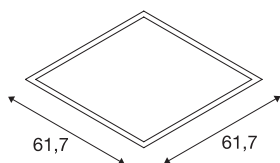

LED VALETO PANEL

vestavné svítidlo, LED, 2700K až 6500K, bílé, UGR<19, 617x617mm

Se svítidlem LED VALETO PANEL dodávaným ve dvou velikostech nabízíme moderní a prostorově úsporné řešení pro efektivní způsob základního osvětlení. Díky absolutní kompatibilitě Valeto Smart můžete libovolně nastavit požadovanou barvu světla mezi 2700 a 6500 K. S tímto výrobkem získáte příjemné, homogenní a neoslňující osvětlení. Zde je dosaženo úhlu clony méně než 19°.

TECHNICKÁ DATA

Č. výrobku	1001251
Počet různých výstupů světla	1
Kód IP	IP 20
Montáž	Montáž
Podrobnosti montáže	Strop
Stmívatelné	Áno
Technologie stmívání	Dim-to-Warm, Zigbee
Primární jmenovité napětí	100-240V ~50/60Hz
Sekundární proud / napětí	950 mA
Třída ochrany	II
Příkon	39.55 W
Minimální teplota prostředí	-20 °C
Maximální teplota prostředí	45 °C
Jmenovitý pohotovostní výkon sítě	0.29 W
Úroveň rozběhového proudu	56 A
Doba trvání rozběhového proudu	1.82 μs
Stroboskopický efekt (SVM)	0.02
Lumen	3600-4000 lm
Teplota barvy světla	2700-6500 Kelvin
Úhel záření	95 °
Barva	bílá
CRI	80

Světelného Zdroje

916605	
--------	---

UGR ≤	19
Data LXXBXX	L70B50
Životnost	25000 h
Výstup světla	přímé
Délka	62 cm
Šířka	62 cm
Výška	1.1 cm
Hmotnost netto	3.407 kg
Celková hmotnost	4.034 kg