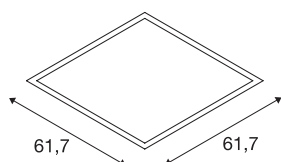

## TECHNISCHE SPECIFICATIES

|                                     |                     |
|-------------------------------------|---------------------|
| Art.nr.                             | 1001251             |
| Aantal verschillende lichtopeningen | 1                   |
| IP-code                             | IP 20               |
| Montage                             | Inbouw              |
| Montagebeschrijving                 | Plafond             |
| Dimbaar                             | Ja                  |
| Dimtechniek                         | Dim-to-Warm, Zigbee |
| Primaire nominale spanning          | 100-240V ~50/60Hz   |
| Secundaire stroom / spanning        | 950 mA              |
| Veiligheidsklasse                   | II                  |
| Wattage                             | 39.55 W             |
| minimale omgevingstemperatuur       | -20 °C              |
| maximale omgevingstemperatuur       | 45 °C               |
| Netwerk nominaal standby-vermogen   | 0.29 W              |
| Niveau van inschakelstroom          | 56 A                |
| Duur van inschakelstroom            | 1.82 µs             |
| Stroboscopisch effect (SVM)         | 0.02                |
| Lumen                               | 3600-4000 lm        |
| Lichtkleurtemperatuur               | 2700-6500 Kelvin    |
| Stralingshoek                       | 95 °                |
| Kleur                               | wit                 |
| CRI                                 | 80                  |