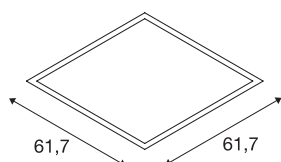

## VALETO® LED PANEL

lampa sufitowa wpuszczana LED indoor, 620x620mm, UGR<19

Dostępny w dwóch rozmiarach LED VALETO PANEL to nowoczesne i zajmujące niewiele miejsca rozwiązanie do wydajnego oświetlenia podstawowego. Dzięki pełnej kompatybilności z systemem Valetto Smart można ustawić dowolną barwę światła między 2700 a 6500 kelwinów. Ten produkt pozwala uzyskać przyjemne, równomierne i nieoślepiające oświetlenie. Lampa osiąga współczynnik ośnienia poniżej 19.

## DANE TECHNICZNE

Nr artykułu	1001251
Różne wyjścia światła	1
Kod IP	IP 20
Montaż	Wersja do wbudowania
Szczegóły dotyczące montażu	Wersja sufitowa
Ściemnialna	Tak
Technologia ściemniania	Dim-to-Warm, Zigbee
Pierwotne napięcie znamionowe	100-240V ~50/60Hz
Prąd / napięcie wtórny	950 mA
Klasy ochrony	II
Wydajność	39.55 W
Temperatura otoczenia	-20 °C
Temperatura otoczenia	45 °C
Znamionowa moc znamionowa sieci w trybie gotowości	0.29 W
Poziom prądu rozruchowego	56 A
Czas trwania prądu rozruchowego	1.82 μs
Efekt stroboskopowy (SVM)	0.02
Strumień świetlny	3600-4000 lm
Temperatura barwy światła	2700-6500 Kelvin
Kąt połowiczny rozpraszania	95 °
Kolor	biały
CRI	80

## Źródła światła

916605	
--------	---

UGR ≤	19
Dane LXXBXX	L70B50
Okres użytkowania	25000 h
Emisja światła	Bezpośredni
Długość	62 cm
Szerokość	62 cm
Wysokość	1.1 cm
Waga netto	3.407 kg
Waga brutto	4.034 kg