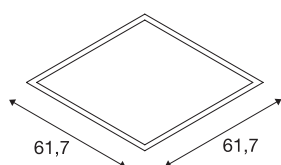

VALETO® LED PANEL

светодиодный комнатный встраиваемый в потолок светильник, 620x620mm, UGR<19

Светодиодная панель LED VALETO PANEL, доступная в двух размерах, представляет собой современное компактное решение, обеспечивающее эффективное основное освещение. Благодаря полной совместимости с Valeto Smart вы можете с легкостью задавать необходимую цветовую температуру в диапазоне от 2700 до 6500 К. Этот продукт обеспечивает приятное, однородное и безбликовое освещение. При этом значение защитного угла достигает 19°.

Технические характеристики

Тов. №	1001251
Количество различных источников света	1
IP Code	IP 20
Сборка	Встраиваемый
Детали сборки	Потолок
С регулировкой яркости	Да
Технология регулирования яркости	DIM-TO-WARM, Zigbee
Номинальное первичное напряжение	100-240V ~50/60Hz
Вторичный ток / напряжение	950 mA
Класс защиты	II
Мощность	39.55 W
Минимальная температура окружающей среды	-20 °C
Максимальная температура окружающей среды	45 °C
Номинальная мощность сети в режиме ожидания	0.29 W
Уровень пускового тока	56 A
Продолжительность пускового тока	1.82 µs
Стробоскопический эффект (SVM)	0.02
Световой поток	3600-4000 lm
Цветовая температура	2700-6500 Kelvin
Половинный угол	95 °

Источник света

916605	
--------	---

Цвет	белый
CRI	80
UGR ≤	19
LXXBXX Данные	L70B50
Срок службы	25000 h
Световое отверстие	прямой
Длина	62 cm
Ширина	62 cm
Высота	1.1 cm
Вес нетто	3.407 kg
вес брутто	4.034 kg