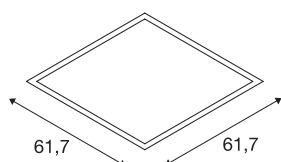

LED VALETO PANEL

vgradna svetilka, LED, 2700K do 6500K, bela, UGR < 19, 617x617mm

Z LED VALETO PANELOM, ki je na voljo v dveh velikostih, ponujamo sodobno in prostorsko varčno rešitev za učinkovit način osnovne osvetlitve. S popolno združljivostjo Valeto Smart lahko zeleno barvo svetlobe nastavite med 2700 in 6500 kelvini. S tem izdelkom boste imeli v prostoru prijetno, enakomerno in neslepečo svetlobo. Naklon okvirja je manjši od 19°.

TEHNIČNI PODATKI

Št. art.	1001251
Število različnih svetlobnih rež	1
IP koda	IP 20
Montaža	Vgradnja
Podrobnosti montaže	Strop
Možnost zatemnitve	Da
Tehnologija zatemnitve	Dim-to-Warm, Zigbee
Primarna nazivna napetost	100-240V ~50/60Hz
Sekundarni tok / napetost	950 mA
Zaščitni razred	II
El. moč	39.55 W
minimalna temperatura okolja	-20 °C
maksimalna temperatura okolja	45 °C
Omrežna nazivna moč v stanju pripravljenosti	0.29 W
Raven zagonskega toka	56 A
Trajanje zagonskega toka	1.82 μs
Stroboskopski učinek (SVM)	0.02
Lumni	3600-4000 lm
Barvna temperatura	2700-6500 Kelvin
Kot sevanja	95 °
Barva	bela
CRI	80

Svetlobnega Vira

916605	
--------	---

UGR ≤	19
LXXBXX podatki	L70B50
Življenjska doba	25000 h
Svetenje	neposredno
Dolžina	62 cm
Širina	62 cm
Višina	1.1 cm
Neto teža	3.407 kg
Bruto teža	4.034 kg