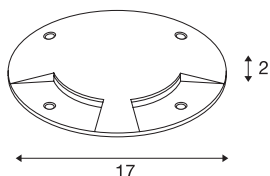

## BIG PLOT deksel

### 2 åpninger, sølvgrå

LED PLOT-modulet muliggjør en sterk aksent- og orienteringsbelysning. Der tryller det av aluminium lagetete dekselet BIG PLOT fram stemningsfulle lyseffekter. De dekorative komponentene kan også i fargen grått overbevise med sin høye kvalitet. Med sin beskyttelsesgrad IP 20 er den best mulig beskyttet.

## TEKNISKE DATA

Art.nr.	1001252
EL nummer	3243716
IP-kode	IP 20
Montering	Utenpåliggende montering
Montering detaljer	Gulv
Farge	grå
Høyde	2 cm
Diameter	17 cm
Nettovekt	0.347 kg
Bruttovekt	0.474 kg