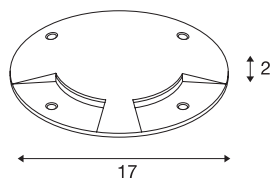

Cobertura BIG PLOT

2 ranhuras, cinzento prateado

Coberturas para luminárias BIG PLOT. Disponível com duas ou quatro saídas de luz, as cores do alojamento em cinzento prateado e antracite feita de alumínio ou diretamente na versão em aço inoxidável 316, e todos os sonhos ficam realizados.

DADOS TÉCNICOS

Ref. n.º	1001252
IP Code	IP 20
Montagem	Montagem à superfície
Pormenores da montagem	Chão
Cor	cinzentocinzento
Altura	2 cm
Diâmetro	17 cm
Peso líquido	0.353 kg
Peso bruto	0.482 kg
Página BIG WHITE	728