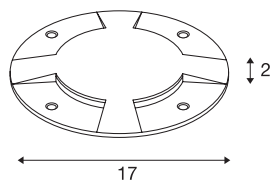

BIG PLOT

4 Auslässe, silbergrau

Das LED PLOT Modul dient der Effekt- und Orientierungsbeleuchtung im Außenbereich. Dabei zaubert die aus Aluminium gefertigte BIG PLOT Abdeckung stimmungsvolle Lichteffekte herbei. In Grau überzeugt die dekorative Komponente durch ihre hochwertige Qualität. Mit ihrer Schutzart IP 20 ist sie optimal geschützt.

TECHNISCHE DATEN

Art. Nr.	1001253
IP Code	IP 20
Montage	Aufbau
Montagedetails	Boden
Farbe	grau
Höhe	2 cm
Durchmesser	17 cm
Nettogewicht	0.33 kg
Bruttogewicht	0.455 kg