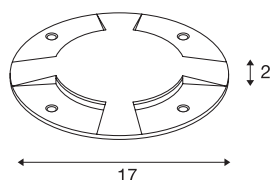

BIG PLOT

encastré de sol extérieur, cache, 4 fenêtres, gris argent

Le module LED PLOT permet de réaliser des effets d'éclairage et des éclairages d'orientation dans les zones extérieures. Avec le réflecteur BIG LED PLOT en aluminium, il est possible de créer des effets de lumineux d'ambiance. Les composants décoratifs gris séduisent par leur grande qualité. Elle est protégée de façon optimale grâce à sa classe de protection IP 20.

INFORMATIONS TECHNIQUES

Réf.	1001253
Code IP	IP 20
Montage	En saillie
Détails de montage	Sol
Coloris	gris
Hauteur	2 cm
Diamètre	17 cm
Poids net	0.33 kg
Poids brut	0.455 kg