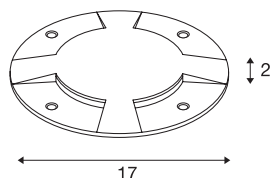

## BIG PLOT deksel

### 4 åpninger, sølvgrå

LED PLOT-modulet tjener til å danne aksent- og orienteringsbelysning utendørs. Der tryller det av aluminium lagete dekselet BIG PLOT fram stemningsfulle lyseffekter. De dekorative komponentene i grått overbeviser med sin høye kvalitet. Med sin beskyttelsesgrad IP 20 er det perfekt beskyttet.

## TEKNISKE DATA

Art.nr.	1001253
EL nummer	3243719
IP-kode	IP 20
Montering	Utenpåliggende montering
Montering detaljer	Gulv
Farge	grå
Høyde	2 cm
Diameter	17 cm
Nettvekt	0.33 kg
Bruttovekt	0.455 kg