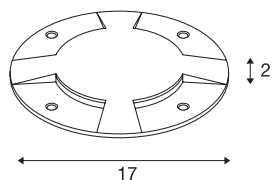

Cobertura BIG PLOT

4 ranhuras, cinzento prateado

Coberturas para luminárias BIG PLOT. Disponível com duas ou quatro saídas de luz, as cores do alojamento em cinzento prateado e antracite feita de alumínio ou diretamente na versão em aço inoxidável 316, e todos os sonhos ficam realizados.

DADOS TÉCNICOS

Ref. n.º	1001253
IP Code	IP 20
Montagem	Montagem à superfície
Pormenores da montagem	Chão
Cor	cinzentocinzento
Altura	2 cm
Diâmetro	17 cm
Peso líquido	0.326 kg
Peso bruto	0.451 kg
Página BIG WHITE	728