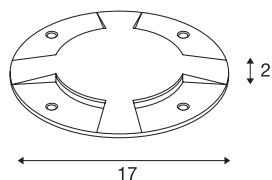

Cobertura BIG PLOT

4 ranhuras, aço inoxidável 316

Coberturas para luminárias BIG PLOT. Disponível com duas ou quatro saídas de luz, as cores do alojamento em cinzento prateado e antracite feita de alumínio ou diretamente na versão em aço inoxidável 316, e todos os sonhos ficam realizados.

DADOS TÉCNICOS

Ref. n.º	1001255
Montagem	Montagem à superfície
Pormenores da montagem	Chão
Cor	aço inox
Altura	2 cm
Diâmetro	17 cm
Peso líquido	0.831 kg
Peso bruto	0.968 kg
Página BIG WHITE	728