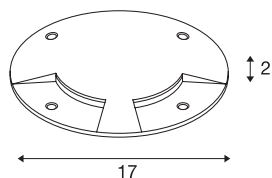

Cobertura BIG PLOT

2 ranhuras, antracite

Coberturas para luminárias BIG PLOT. Disponível com duas ou quatro saídas de luz, as cores do alojamento em cinzento prateado e antracite feita de alumínio ou diretamente na versão em aço inoxidável 316, e todos os sonhos ficam realizados.

DADOS TÉCNICOS

Ref. n.º	1001262
Montagem	Montagem à superfície
Pormenores da montagem	Chão
Cor	antracite
Altura	2 cm
Diâmetro	17 cm
Peso líquido	0.337 kg
Peso bruto	0.464 kg
Página BIG WHITE	728