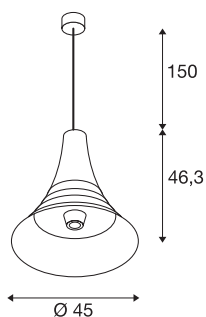

BATO 45

suspension intérieure, noir/laiton, E27, 60W max

Les suspensions de la gamme BATO sont disponibles en deux tailles et trois coloris. Il est aussi possible de choisir entre sources LED intégrées et une douille E27. La gamme est complétée par des appliques et des plafonniers assortis. BATO est livré prêt pour le raccordement direct à la tension secteur 230V.

INFORMATIONS TECHNIQUES

Réf.	1001265
Douille	E27
Nombre de douilles	1
Code IP	IP20
Montage	En saillie
Détails de montage	Plafond
Tension nominale primaire	220-240V ~50/60Hz
Classe de protection	I
Puissance en watts	60 W
Coloris	doré
Sortie lumineuse	diffus
Hauteur	46.3 cm
Diamètre	45 cm
Longueur du câble de suspension	150 cm
Poids net	2.616 kg
Poids brut	4.513 kg

Source Préconisée

1005310	G125 E27 , ampoule LED, transparent, 7,5 W, 2700 K, IRC90, 320°
---------	---