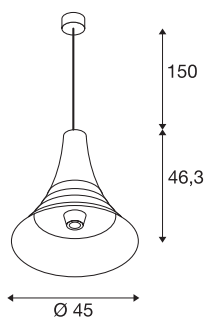

BATO 45 PD

indoor hanglamp, zwart/messing, E27, max. 60W

De hanglampen van de BATO-familie zijn in twee maten en drie kleuren verkrijgbaar. Bovendien kan tussen ingebouwde LED-lichtbronnen en een E27-fitting gekozen worden. Bijpassende wandlampen en plafondlampen maken de familie compleet. De BATO wordt kant-en-klaar voor directe aansluiting op 230 V netspanning geleverd.

TECHNISCHE SPECIFICATIES

Art.nr.	1001265
Fitting	E27
Aantal fittingen	1
IP-code	IP 20
Montage	Opbouw
Montagebeschrijving	Plafond
Primaire nominale spanning	220-240V ~50/60Hz
Veiligheidsklasse	I
Wattage	60 W
Kleur	goud
Lichtval	diffuus
Hoogte	46.3 cm
Diameter	45 cm
Pendellengte	150 cm
Nettogewicht	2.616 kg
Brutogewicht	4.513 kg

Aanbevolen Lichtbronnen

1005310	G125 E27 , led lichtbron transparant 7,5W 2700K CRI90 320°
---------	--