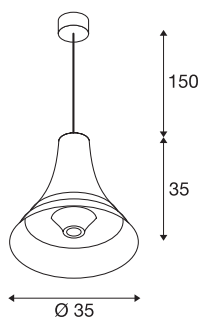

BATO 35

suspension intérieure, noir/laiton, E27, 60W max

Les suspensions de la gamme BATO sont disponibles en deux tailles et trois coloris. Il est aussi possible de choisir entre sources LED intégrées et une douille E27. La gamme est complétée par des appliques et des plafonniers assortis. BATO est livré prêt pour le raccordement direct à la tension secteur 230V.

INFORMATIONS TECHNIQUES

Réf.	1001266
Douille	E27
Nombre de douilles	1
Code IP	IP20
Montage	En saillie
Détails de montage	Plafond
Tension nominale primaire	220-240V ~50/60Hz
Classe de protection	I
Puissance en watts	60 W
Coloris	doré
Sortie lumineuse	diffus
Hauteur	35 cm
Diamètre	35 cm
Longueur du câble de suspension	150 cm
Poids net	1.43 kg
Poids brut	2.783 kg

Source Préconisée

1005305	A60 E27 tête miroir , ampoule LED, chrome, 7,5 W, 2700 K, IRC90, 180°
---------	---