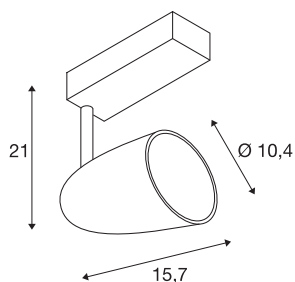

BODOVÉ SVÍTIDLO T

černá, 3000K, vč. 3fáz. adaptéru

Štíhlé svítidlo SPOT T se vyznačuje jednoduchým designem i svým haptickým tvarem, svítidlo vybavené 3fázovým adaptérem je osazeno jednou výkonnou LED.

TECHNICKÁ DATA

| | |
|------------------------------|---------------------|
| Č. výrobku | 1001269 |
| Počet různých výstupů světla | 1 |
| Otočné nebo výkyvné | otočné a výkyvné |
| Kód IP | IP 20 |
| Montáž | Nástavba |
| Podrobnosti montáže | Strop, Lišta, strop |
| Primární jmenovité napětí | 220-240V ~50/60Hz |
| Třída ochrany | I |
| Příkon | 39 W |
| Lumen | 3100 lm |
| Teplota barvy světla | 3000 Kelvin |
| Úhel záření | 24 ° |
| Barva | černá |
| CRI | 80 |
| Data LXXBXX | L70B50 |
| Životnost | 30000 h |
| Svítivost | rotačně symetrický |
| Výstup světla | přímé |
| Risk Group | 1 |
| Délka | 23 cm |
| Šířka | 10.4 cm |
| Výška | 21 cm |