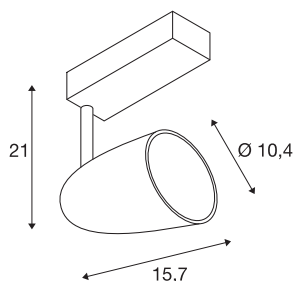

SPOT T

schwarz, 3000K, inkl. 3P.-Adapter

Der schlichte SPOT T besticht durch seine simple Optik sowie durch seine Haptik, die mit einem 3Phasen-Adapter ausgestattete Leuchte ist mit einer Hochleistungs LED bestückt.

TECHNISCHE DATEN

Art. Nr.	1001269
Anzahl unterschiedliche Lichtauslässe	1
Dreh- oder Schwenkbar	rotary bar and tiltable
IP Code	IP 20
Montage	Aufbau
Montagedetails	Decke, Schiene Decke
Primäre Nennspannung	220-240V ~50/60Hz
Schutzklasse	I
Wattage	39 W
Lumen	3100 lm
Lichtfarbtemperatur	3000 Kelvin
Abstrahlwinkel	24 °
Farbe	schwarz
CRI	80
LXXBXX Daten	L70B50
Lebensdauer	30000 h
Lichtstärkeverteilung	rotationssymmetrisch
Lichtaustritt	direkt
Risk Group	1
Länge	23 cm
Breite	10.4 cm
Höhe	21 cm

Nettogewicht	1.3 kg
Bruttogewicht	1.391 kg