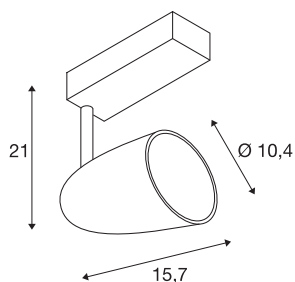

## SPOT T

noir, 3000 K, adaptateur triphasé inclus

Le SPOT T sobre fascine par son aspect simple et son toucher. Le spot équipé d'un adaptateur triphasé est équipé d'une LED puissante.

## INFORMATIONS TECHNIQUES

|  |                            |
|--|----------------------------|
| N° art.                                  | 1001269                    |
| Nombre de sorties lumineuses différentes | 1                          |
| Pivotant ou inclinable                   | Rotatif et pivotant        |
| Code IP                                  | IP 20                      |
| Montage                                  | Apparent                   |
| Infos de montage                         | Plafond, Rail pour plafond |
| Tension nominale primaire                | 220-240V ~50/60Hz          |
| Indice de protection                     | I                          |
| Wattage                                  | 39 W                       |
| Lumen                                    | 3100 lm                    |
| Température de couleur                   | 3000 Kelvin                |
| Angle faisceau                           | 24 °                       |
| Coloris                                  | noir                       |
| CRI                                      | 80                         |
| Caractéristiques LXXBXX                  | L70B50                     |
| Durée de vie                             | 30000 h                    |
| Répartition de l'intensité lumineuse     | rotosymétrique             |
| Faisceau lumineux                        | direct                     |
| Risk Group                               | 1                          |
| Longueur                                 | 23 cm                      |
| Largeur                                  | 10.4 cm                    |
| Hauteur                                  | 21 cm                      |