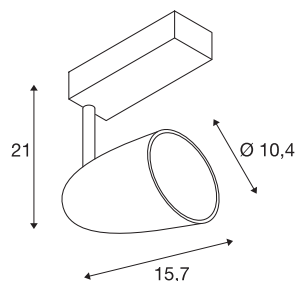

SPOT T

spot pour rail 3 allumages, intérieur, noir, LED, 39W, 3000K

Le SPOT T épuré séduit par la simplicité de son apparence et son toucher agréable, le luminaire est équipé d'un adaptateur triphasé et d'une puissante LED.

INFORMATIONS TECHNIQUES

Réf.	1001269
Nombre de sorties lumineuses différentes	1
Orientable ou inclinable	Dispositif rotatif et pivotant
Code IP	IP 20
Montage	En saillie
Détails de montage	Plafond, Rail plafond
Tension nominale primaire	220-240V ~50/60Hz
Classe de protection	I
Puissance en watts	39 W
Lumen	3100 lm
Température de couleur	3000 Kelvin
Angle de rayonnement	24 °
Coloris	noir
IRC	80
Données LXXBXX	L70B50
Durée de vie	30000 h
Répartition de l'intensité lumineuse	rotosymétrique
Sortie lumineuse	direct
Risk Group	1
Longueur	23 cm
Largeur	10.4 cm
Hauteur	21 cm

Poids net	1.3 kg
Poids brut	1.391 kg